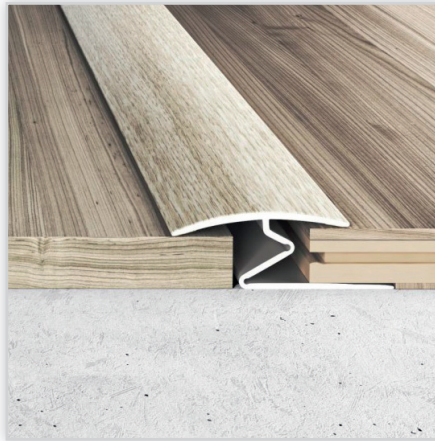

www.effector.com.pl, e-mail: wloszczowa@effector.com.pl

LISTWY DYLATACYJNE Z ALUMINIUM DO SZYBKIEGO MONTAŻU
Na zdjęciu: listwa łączeniowa A66 z uszczelką silikonową.

LISTWY COKŁOWE Z ALUMINIUM
Na zdjęciu: listwa cokołowa Q 63.

PROFILE DO DYWANÓW I WYKŁADZIN
Na zdjęciu: C 29 – profil zakończony narożny do powierzchni winylowych.

LISTWY ŁĄCZENIOWE, PROGOWE Z ALUMINIUM
Na zdjęciu: A71 – listwa progowa łączeniowa.

LISTWY PRZYPODŁOGOWE, ŁĄCZENIOWE Z ALUMINIUM
Na zdjęciu: listwa łączeniowa, zaciskowa A69.