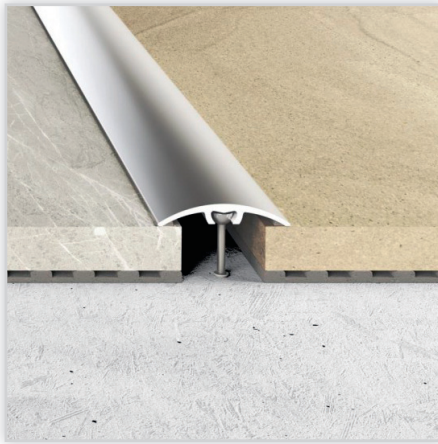

www.effector.com.pl, e-mail: wloszczowa@effector.com.pl

LISTWY DYLATACYJNE Z ALUMINIUM DO SZYBKIEGO MONTAŻU
Na zdjęciu: listwa łączeniowa A66 z uszczelką silikonową.

LISTWY COKŁOWE Z ALUMINIUM
Na zdjęciu: listwa cokołowa Q 63.

PROFILE DO DYWANÓW I WYKŁADZIN
Na zdjęciu: C 29 – profil zakończony narożny do powierzchni winylowych.

LISTWY ŁĄCZENIOWE, PROGOWE Z ALUMINIUM
Na zdjęciu: A71 – listwa progowa łączeniowa.

LISTWY PRZYPODŁOGOWE, ŁĄCZENIOWE Z ALUMINIUM
Na zdjęciu: listwa łączeniowa, zaciskowa A69.